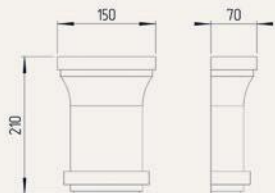

Кольсоль КО-4