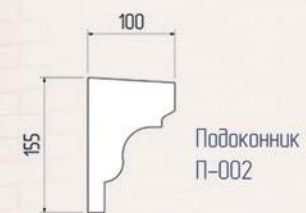

Коллона 200 мм
прямая

Коллона 150мм
канеллированная

Пояс меж-эт.
ПМ-007

Карниз
К-014

Пояс меж-эт.
ПМ-010

ВАРИАНТ ОФОРМЛЕНИЯ #7

Карниз
К-002

Молдинг
М-024