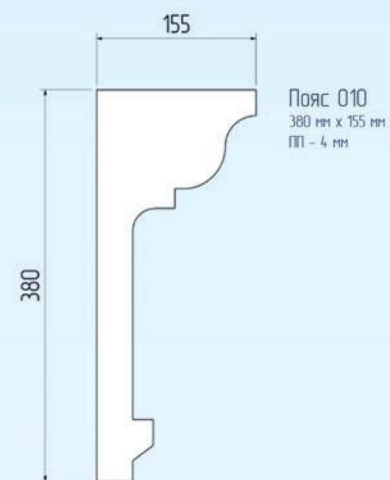

Пояс 003
210 мм x 70 мм
ПП - 4 мм

Пояс 004
220 мм x 80 мм
ПП - 4 мм

Пояс 005
240 мм x 70 мм
ПП - 4 мм

Пояс 006
250 мм x 105 мм
ПП - 4 мм

Пояс 007
250 мм x 120 мм
ПП - 4 мм

Пояс 008
255 мм x 65 мм
ПП - 4 мм

Пояс 009
285 мм x 130 мм
ПП - 4 мм

Пояс 010
380 мм x 155 мм
ПП - 4 мм

DECORUM

+7 (978) 261-47-63

+7 (978) 062-97-31

г. Симферополь

decorum.diz@gmail.com

vk.com/decorum.Simf