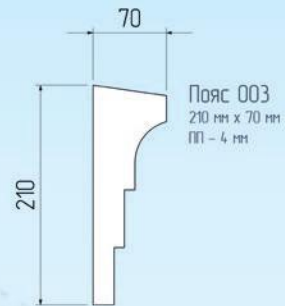

Молдинг 028
180 мм x 45 мм
ПП - 4 мм

Молдинг 029
180 мм x 60 мм
ПП - 4 мм

Молдинг 030
180 мм x 75 мм
ПП - 4 мм

Молдинг 031
185 мм x 45 мм
ПП - 4 мм

Молдинг 032
200 мм x 55 мм
ПП - 4 мм

Молдинг 033
255 мм x 50 мм
ПП - 4 мм

Молдинг 034
290 мм x 50 мм
ПП - 4 мм

Молдинг 035
306 мм x 60 мм
ПП - 4 мм

Молдинг 036
403 мм x 60 мм
ПП - 4 мм

ПОДОКОННЫЕ ПРОФИЛИ

МЕЖЭТАЖНЫЕ ПОЯСА

Пояс 001
120 мм x 40 мм
ПП - 4 мм

Пояс 002
120 мм x 45 мм
ПП - 4 мм

Пояс 003
210 мм x 70 мм
ПП - 4 мм

Пояс 004
220 мм x 80 мм
ПП - 4 мм

Пояс 005
240 мм x 70 мм
ПП - 4 мм

Пояс 006
250 мм x 105 мм
ПП - 4 мм

Пояс 007
250 мм x 120 мм
ПП - 4 мм

Пояс 008
255 мм x 65 мм
ПП - 4 мм