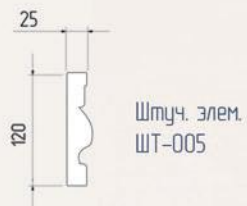

Карниз
К-009

Пояс меж-эт.
ПМ-007

Руст - 001
280x160 мм

ВАРИАНТ ОФОРМЛЕНИЯ #4

ВАРИАНТ ОФОРМЛЕНИЯ #5

Подоконник
П-004

Коллона 250 мм
прямая

Молдинг
М-029