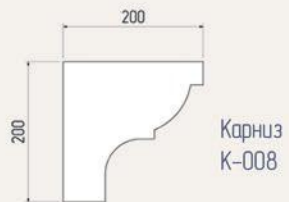

Карниз
К-009

Пояс меж-эт.
ПМ-007

Руст - 001
280x160 мм

ВАРИАНТ ОФОРМЛЕНИЯ #4

ВАРИАНТ ОФОРМЛЕНИЯ #5

Подоконник
П-004

Коллона 250 мм
прямая

Молдинг
М-029