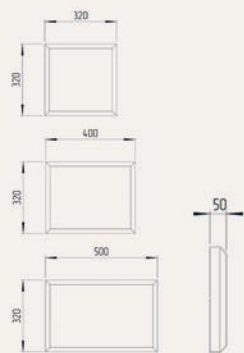

РУСТЫ

Руст P-001

Руст P-002