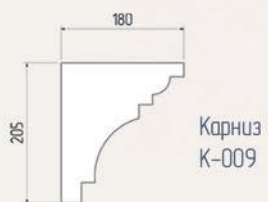

Карниз
К-009

Пояс меж-эт.
ПМ-007

Руст - 001
280x160 мм

ВАРИАНТ ОФОРМЛЕНИЯ #4

ВАРИАНТ ОФОРМЛЕНИЯ #5

Подоконник
П-004

Коллона 250 мм
прямая

Молдинг
М-029