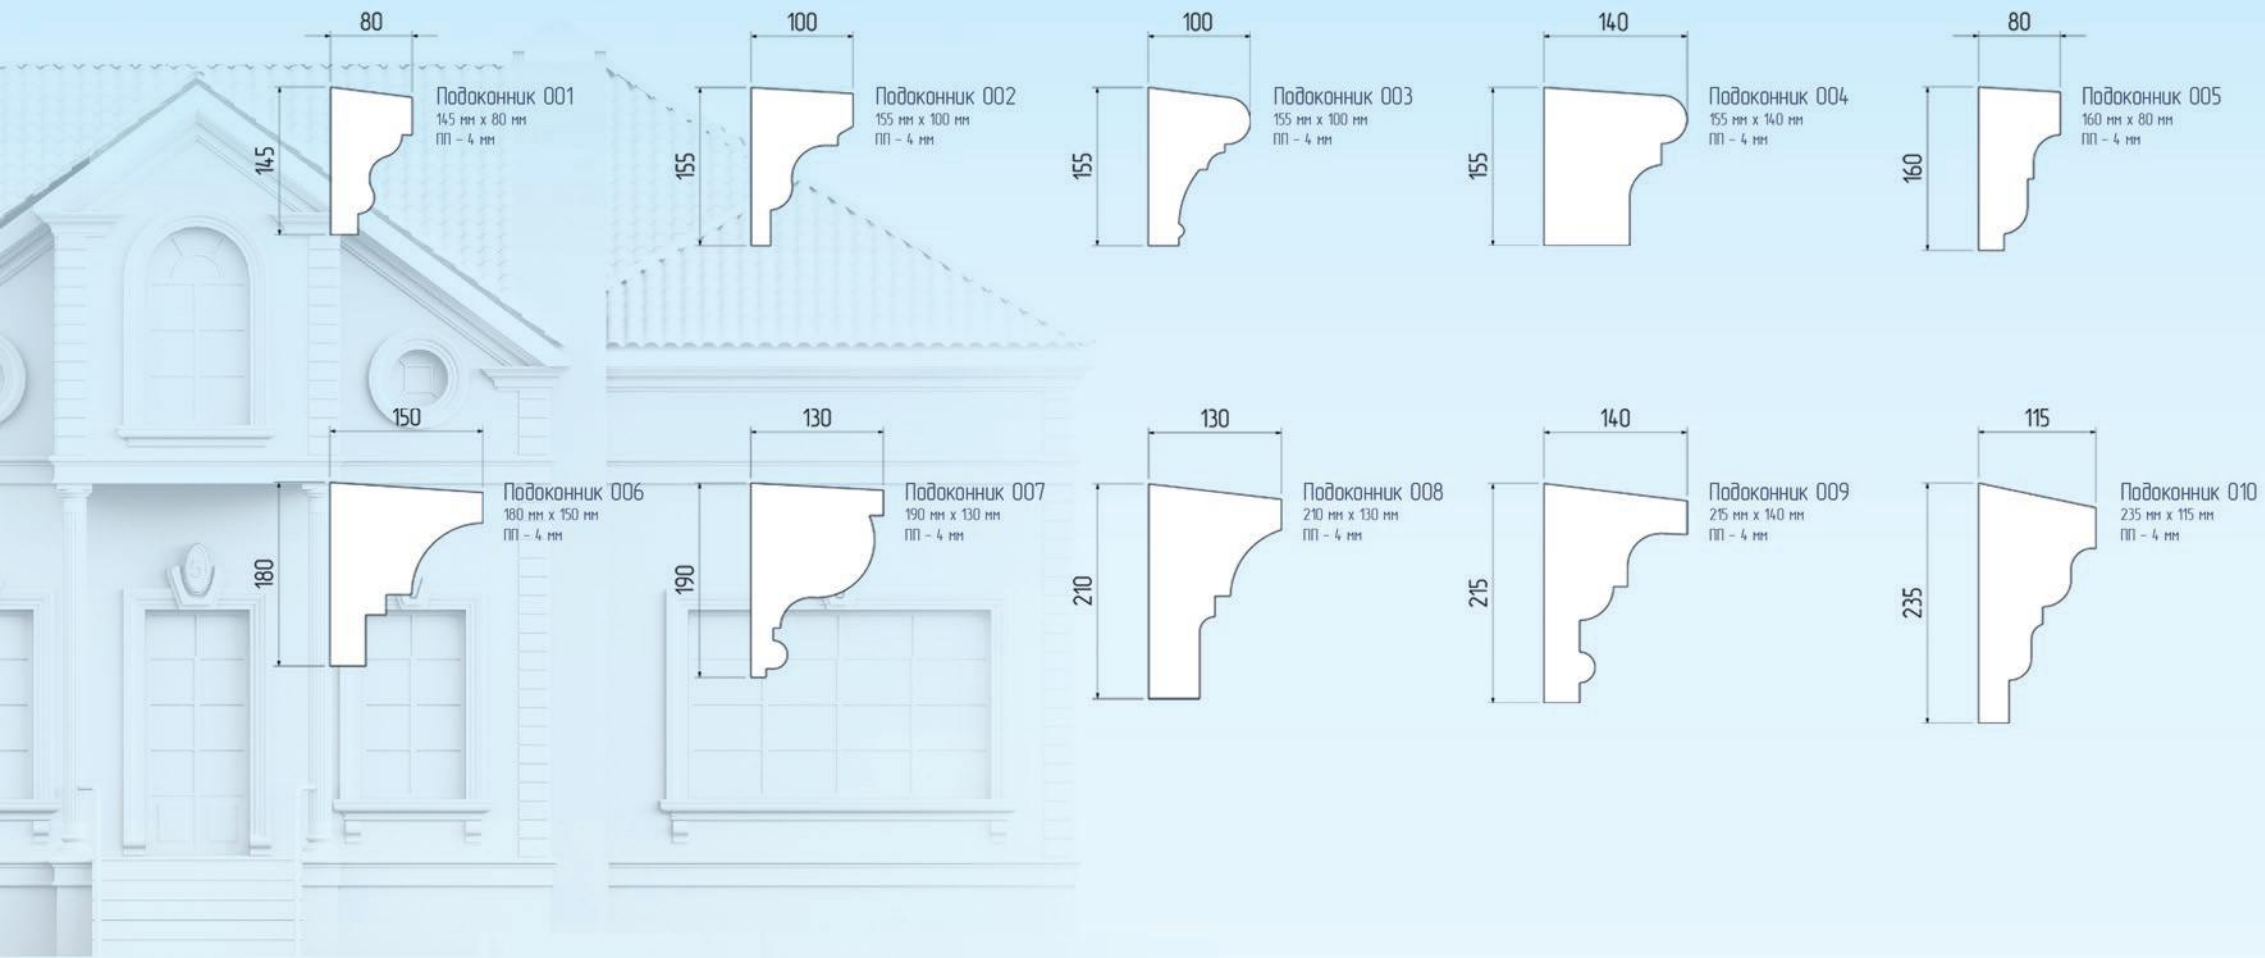

Молдинг 034
290 мм x 50 мм
ПП - 4 мм

Молдинг 035
306 мм x 60 мм
ПП - 4 мм

Молдинг 036
403 мм x 60 мм
ПП - 4 мм

ПОДОКОННЫЕ ПРОФИЛИ

МЕЖЭТАЖНЫЕ ПОЯСА

Пояс 001
120 мм x 40 мм
ПП - 4 мм

Пояс 002
120 мм x 45 мм
ПП - 4 мм