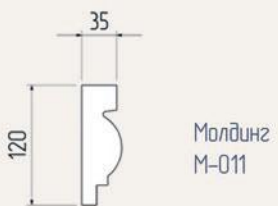

Молдинг
М-011