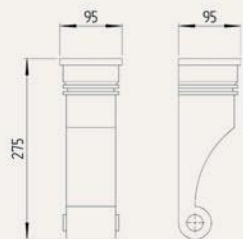

Кольсоль КО-8

Кольсоль КО-7