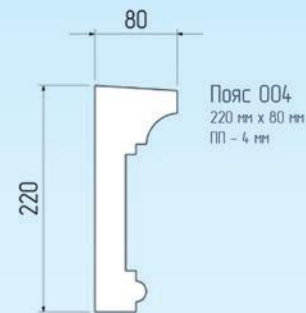

Молдинг 028
180 мм x 45 мм
ПП - 4 мм

Молдинг 029
180 мм x 60 мм
ПП - 4 мм

Молдинг 030
180 мм x 75 мм
ПП - 4 мм

Молдинг 031
185 мм x 45 мм
ПП - 4 мм

Молдинг 032
200 мм x 55 мм
ПП - 4 мм

Молдинг 033
255 мм x 50 мм
ПП - 4 мм

Молдинг 034
290 мм x 50 мм
ПП - 4 мм

Молдинг 035
306 мм x 60 мм
ПП - 4 мм

Молдинг 036
403 мм x 60 мм
ПП - 4 мм

ПОДОКОННЫЕ ПРОФИЛИ

МЕЖЭТАЖНЫЕ ПОЯСА

Пояс 001
120 мм x 40 мм
ПП - 4 мм

Пояс 002
120 мм x 45 мм
ПП - 4 мм

Пояс 003
210 мм x 70 мм
ПП - 4 мм

Пояс 004
220 мм x 80 мм
ПП - 4 мм

Пояс 005
240 мм x 70 мм
ПП - 4 мм

Пояс 006
250 мм x 105 мм
ПП - 4 мм

Пояс 007
250 мм x 120 мм
ПП - 4 мм

Пояс 008
255 мм x 65 мм
ПП - 4 мм