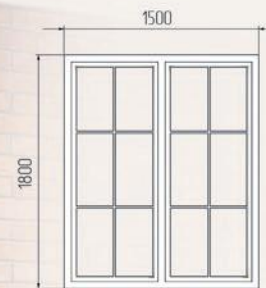

ВАРИАНТ ОФОРМЛЕНИЯ #3

Молдинг
М-017