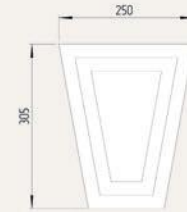

Замковый камень, ЗК-2