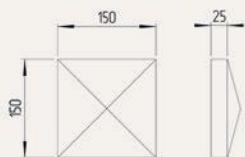

Кольсоль КО-2