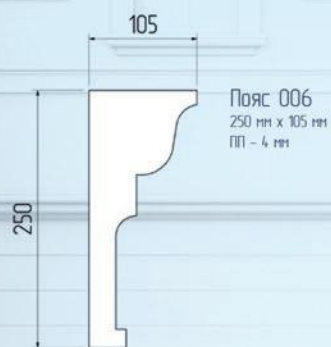

Пояс 006
250 мм x 105 мм
ПП - 4 мм