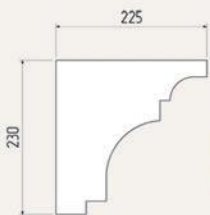

Коллона 200 мм
прямая

Коллона 150мм
канеллированная

Пояс меж-эт.
ПМ-007

Карниз
К-014

Пояс меж-эт.
ПМ-010

ВАРИАНТ ОФОРМЛЕНИЯ #7

Карниз
К-002

Молдинг
М-024