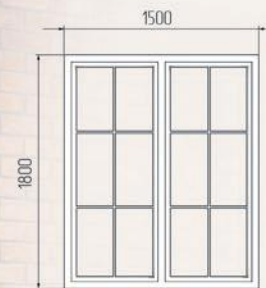

Карниз
К-009

Пояс меж-эт.
ПМ-007

Руст - 001
280x160 мм

ВАРИАНТ ОФОРМЛЕНИЯ #4

ВАРИАНТ ОФОРМЛЕНИЯ #5

Подоконник
П-004

Коллона 250 мм
прямая

Молдинг
М-029