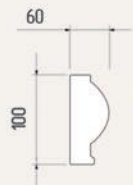

Штучный эл.
Ш-005