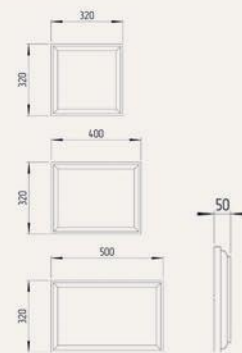

РУСТЫ

Руст P-001

Руст P-004