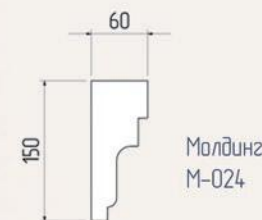

Коллона 200 мм
прямая

Коллона 150мм
канеллированная

Пояс меж-эт.
ПМ-007

Карниз
К-014

Пояс меж-эт.
ПМ-010

ВАРИАНТ ОФОРМЛЕНИЯ #7

Карниз
К-002

Молдинг
М-024