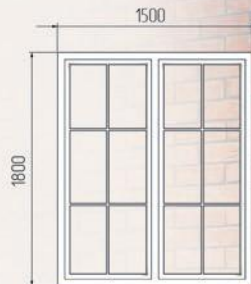

Карниз
К-009

Пояс меж-эт.
ПМ-007

Руст - 001
280x160 мм

ВАРИАНТ ОФОРМЛЕНИЯ #4

ВАРИАНТ ОФОРМЛЕНИЯ #5

Подоконник
П-004

Коллона 250 мм
прямая

Молдинг
М-029