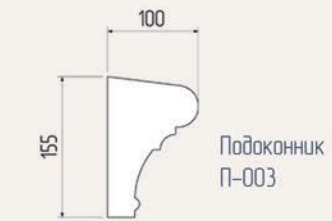

Карниз
К-009

Пояс меж-эт.
ПМ-007

Руст - 001
280x160 мм

ВАРИАНТ ОФОРМЛЕНИЯ #4

ВАРИАНТ ОФОРМЛЕНИЯ #5

Подоконник
П-004

Коллона 250 мм
прямая

Молдинг
М-029