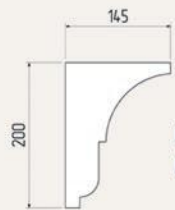

ВАРИАНТ ОФОРМЛЕНИЯ #6

Карниз
К-005