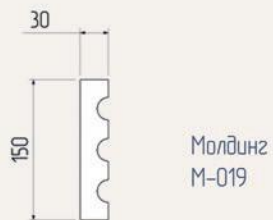

Карниз
К-009

Пояс меж-эт.
ПМ-007

Руст - 001
280x160 мм

ВАРИАНТ ОФОРМЛЕНИЯ #4

ВАРИАНТ ОФОРМЛЕНИЯ #5

Подоконник
П-004

Коллона 250 мм
прямая

Молдинг
М-029