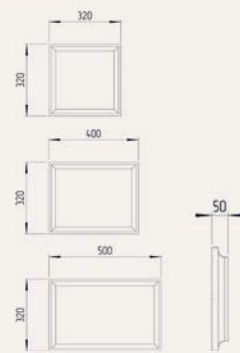

РУСТЫ

Руст P-001

Руст P-005