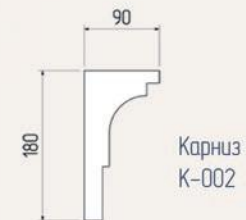

Коллона 200 мм
прямая

Коллона 150мм
канеллированная

Пояс меж-эт.
ПМ-007

Карниз
К-014

Пояс меж-эт.
ПМ-010

ВАРИАНТ ОФОРМЛЕНИЯ #7

Карниз
К-002

Молдинг
М-024