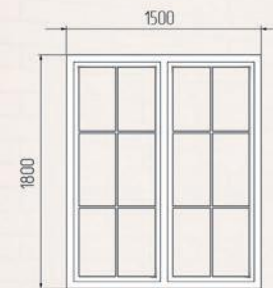

Коллона 200 мм
прямая

Коллона 150мм
канеллированная

Пояс меж-эт.
ПМ-007

Карниз
К-014

Пояс меж-эт.
ПМ-010

ВАРИАНТ ОФОРМЛЕНИЯ #7

Карниз
К-002

Молдинг
М-024