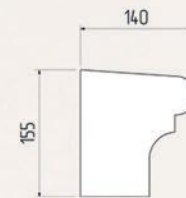

Карниз
К-009

Пояс меж-эт.
ПМ-007

Руст - 001
280x160 мм

ВАРИАНТ ОФОРМЛЕНИЯ #4

ВАРИАНТ ОФОРМЛЕНИЯ #5

Подоконник
П-004

Коллона 250 мм
прямая

Молдинг
М-029