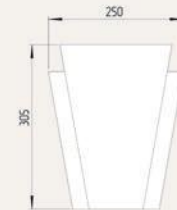

Замковый камень, ЗК-4