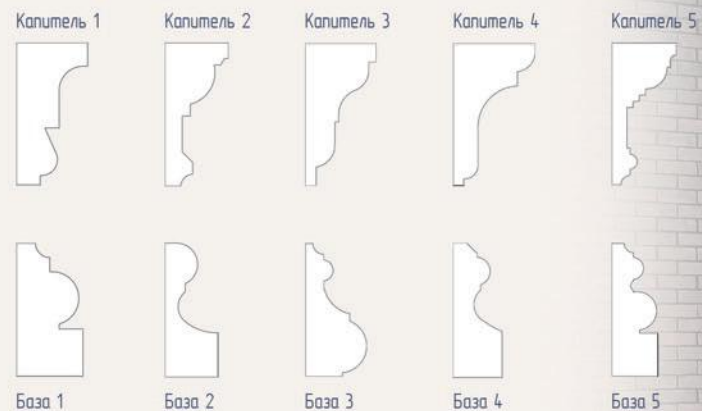

КРОНШТЕЙН #3

КРОНШТЕЙН #4

ПИЛЯСТРЫ, БАЗЫ, КАПИТЕЛИ

Капитель 1

Капитель 2

Капитель 3

Капитель 4

Капитель 5

База 1

База 2

База 3

База 4

База 5

Пилястры представлены в размерах:
250x35, 300x35, 350x40, 400x40, 450x50(мм.)

Пилястра П-1

Пилястра П-2

Пилястра П-4

Пилястра П-3

Пилястра П-5

КОЛОННЫ, БАЗЫ, КАПИТЕЛИ

Базы и капители для колонн, возможны в линейном и закругленном исполнении

Колонны возможны в размерах
150x150, 200x200, 250x250, 300x300, 400x400, 450x450 (мм)