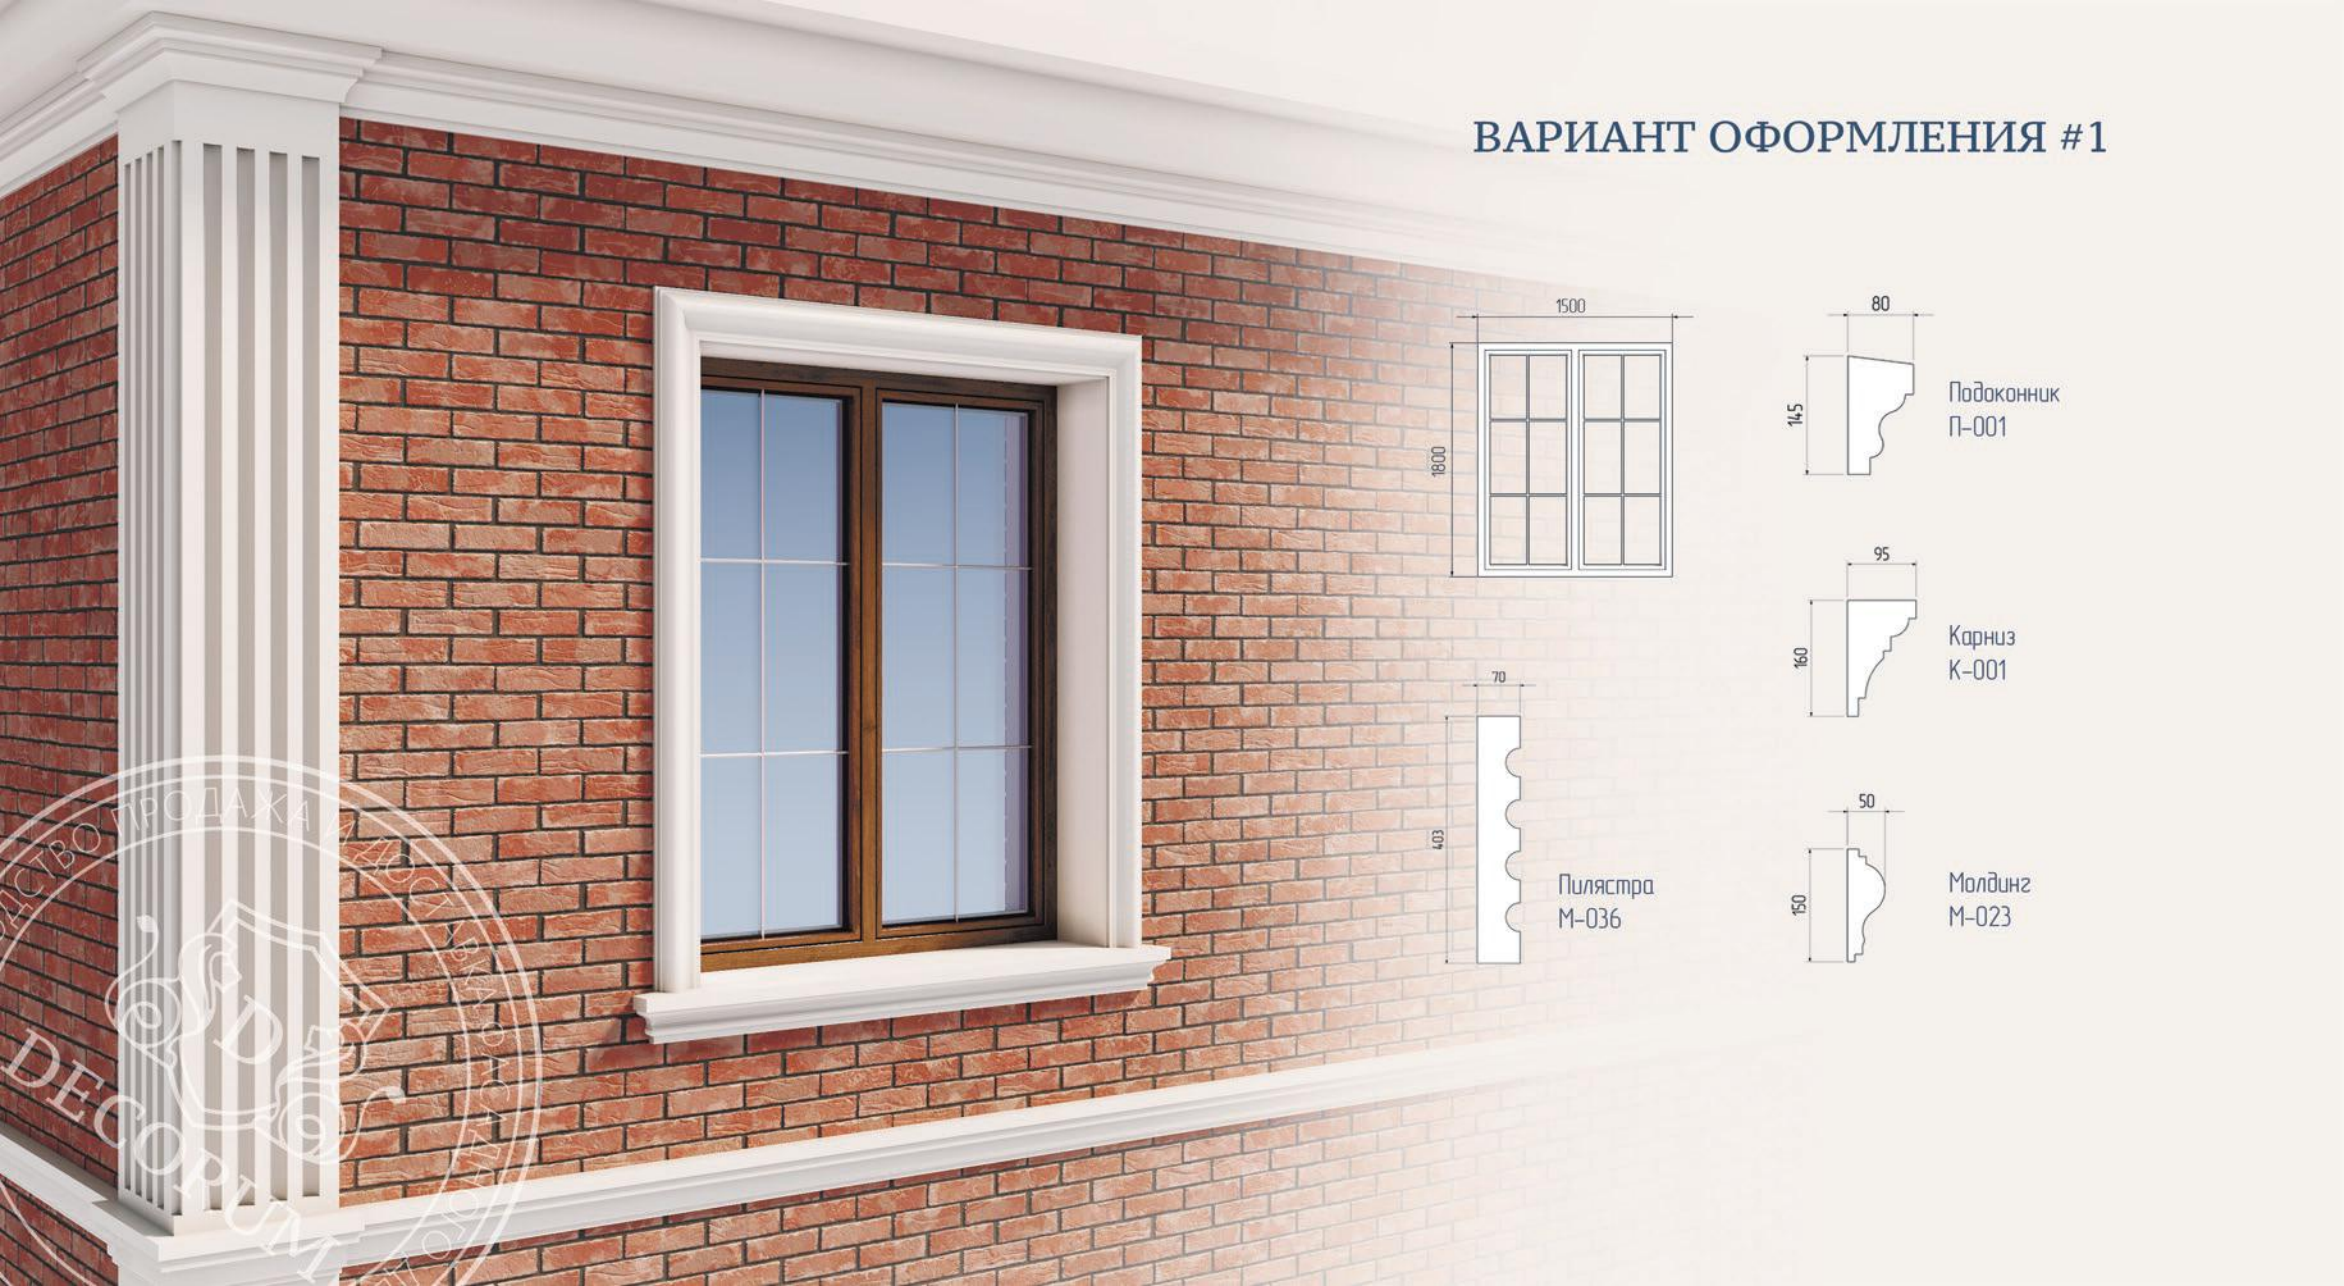

ВАРИАНТ ОФОРМЛЕНИЯ #1

Подоконник
П-001

Карниз
К-001

Пилястра
М-036

Молдинг
М-023