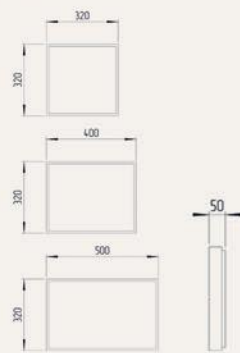

РУСТЫ

Руст P-001

Руст P-003