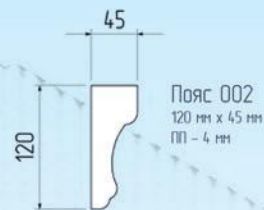

Молдинг 034
290 мм x 50 мм
ПП - 4 мм

Молдинг 035
306 мм x 60 мм
ПП - 4 мм

Молдинг 036
403 мм x 60 мм
ПП - 4 мм

ПОДОКОННЫЕ ПРОФИЛИ

МЕЖЭТАЖНЫЕ ПОЯСА

Пояс 001
120 мм x 40 мм
ПП - 4 мм

Пояс 002
120 мм x 45 мм
ПП - 4 мм