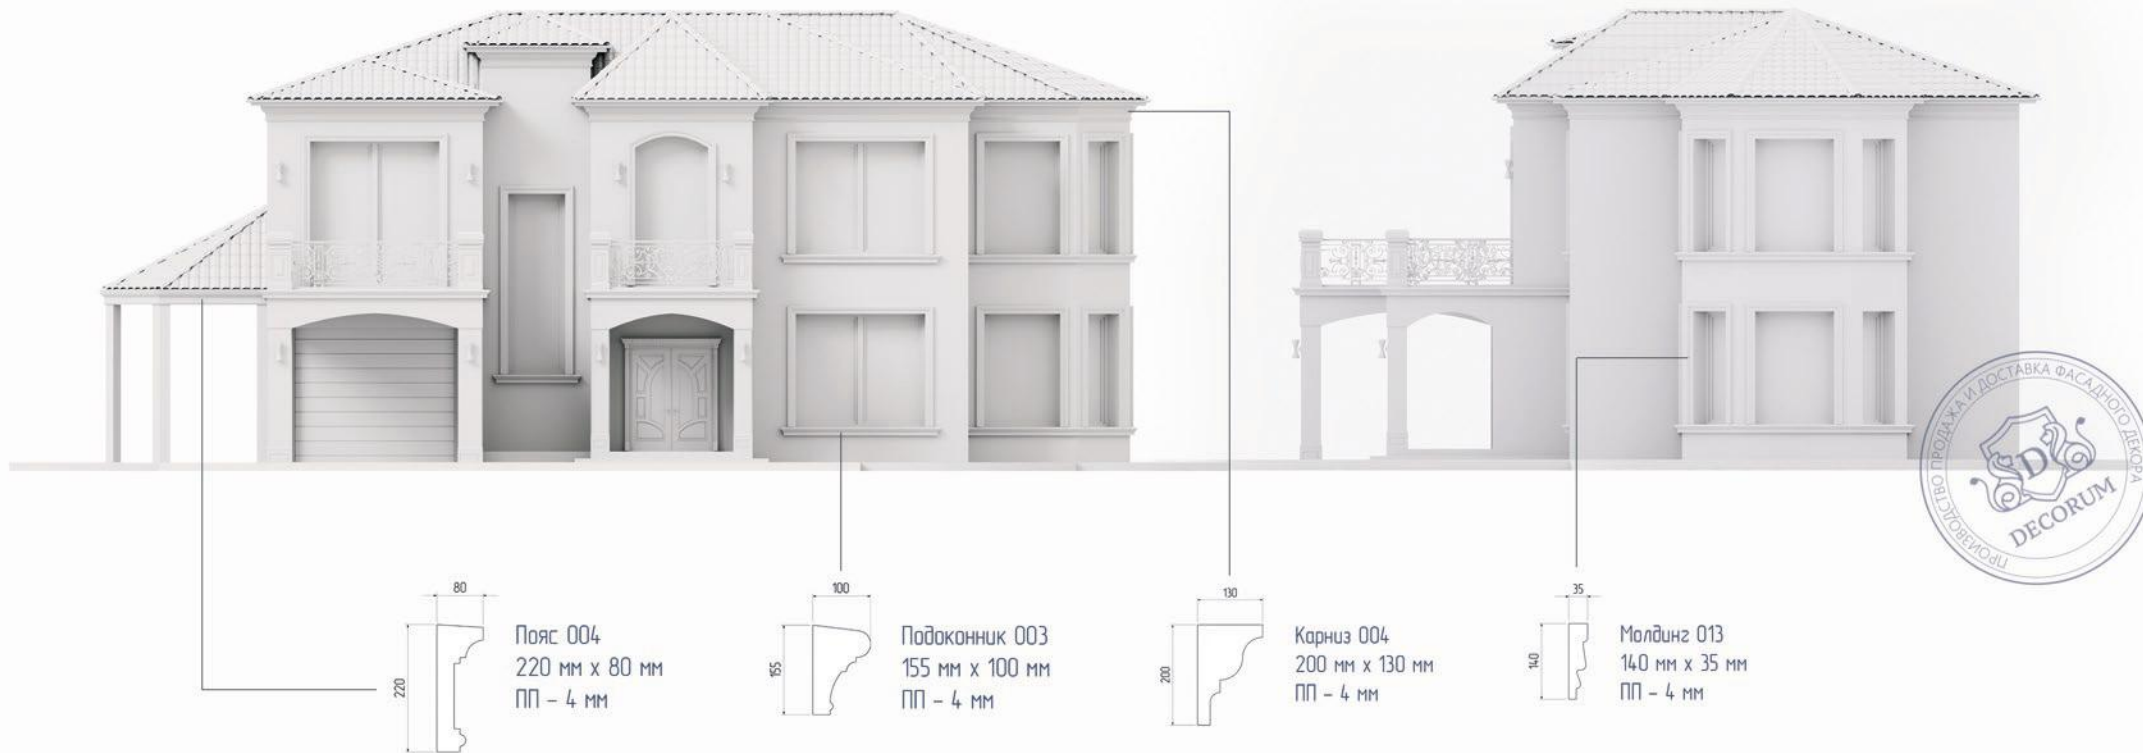

В помощь вашим строителям будет:

- Спецификация отделочных материалов
- Схема размещения элементов архитектурного декора
- Авторский надзор