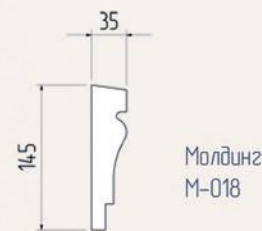

Молдинг
М-018