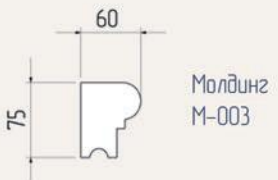

Молдинг
М-003