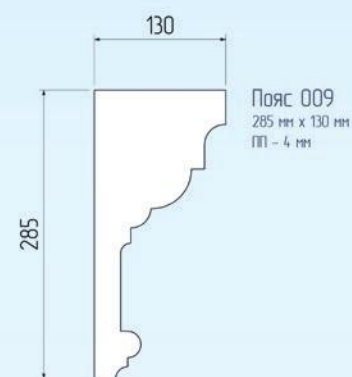

База 1

База 2

База 3

База 4

База 5

Пилястры представлены в размерах:
250x35, 300x35, 350x40, 400x40, 450x50(мм.)

Пилястра П-1

Пилястра П-2

Молдинг 028
180 мм x 45 мм
ПП - 4 мм

Молдинг 029
180 мм x 60 мм
ПП - 4 мм

Молдинг 030
180 мм x 75 мм
ПП - 4 мм

Молдинг 031
185 мм x 45 мм
ПП - 4 мм

Молдинг 032
200 мм x 55 мм
ПП - 4 мм

Молдинг 033
255 мм x 50 мм
ПП - 4 мм

Пояс 003
210 мм x 70 мм
ПП - 4 мм

Пояс 004
220 мм x 80 мм
ПП - 4 мм

Пояс 005
240 мм x 70 мм
ПП - 4 мм

Пояс 006
250 мм x 105 мм
ПП - 4 мм

Пояс 007
250 мм x 120 мм
ПП - 4 мм

Пояс 008
255 мм x 65 мм
ПП - 4 мм

Пояс 009
285 мм x 130 мм
ПП - 4 мм

Пояс 010
380 мм x 155 мм
ПП - 4 мм

DECORUM

+7 (978) 261-47-63

+7 (978) 062-97-31

г. Симферополь

decorum.diz@gmail.com

vk.com/decorum.Simf