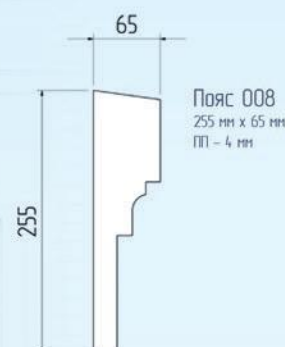

Пояс 003
210 мм x 70 мм
ПП - 4 мм

Пояс 004
220 мм x 80 мм
ПП - 4 мм

Пояс 005
240 мм x 70 мм
ПП - 4 мм

Пояс 006
250 мм x 105 мм
ПП - 4 мм

Пояс 007
250 мм x 120 мм
ПП - 4 мм

Пояс 008
255 мм x 65 мм
ПП - 4 мм

Пояс 009
285 мм x 130 мм
ПП - 4 мм

Пояс 010
380 мм x 155 мм
ПП - 4 мм

DECORUM

+7 (978) 261-47-63

+7 (978) 062-97-31

г. Симферополь

decorum.diz@gmail.com

vk.com/decorum.Simf