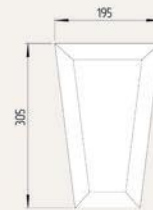

Замковый камень, ЗК-3