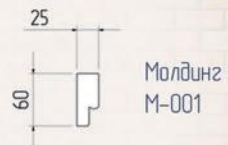

Карниз
К-009

Пояс меж-эт.
ПМ-007

Руст - 001
280x160 мм

ВАРИАНТ ОФОРМЛЕНИЯ #4

ВАРИАНТ ОФОРМЛЕНИЯ #5

Подоконник
П-004

Коллона 250 мм
прямая

Молдинг
М-029