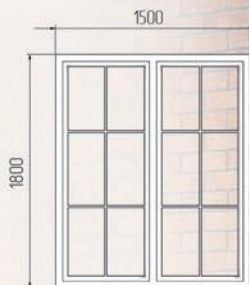

Коллона 200 мм
прямая

Коллона 150мм
канеллированная

Пояс меж-эт.
ПМ-007

Карниз
К-014

Пояс меж-эт.
ПМ-010

ВАРИАНТ ОФОРМЛЕНИЯ #7

Карниз
К-002

Молдинг
М-024