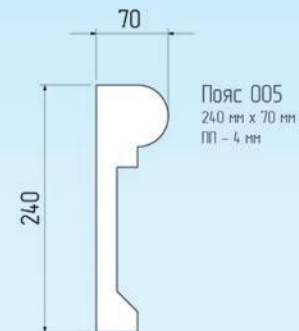

Молдинг 028
180 мм x 45 мм
ПП - 4 мм

Молдинг 029
180 мм x 60 мм
ПП - 4 мм

Молдинг 030
180 мм x 75 мм
ПП - 4 мм

Молдинг 031
185 мм x 45 мм
ПП - 4 мм

Молдинг 032
200 мм x 55 мм
ПП - 4 мм

Молдинг 033
255 мм x 50 мм
ПП - 4 мм

Молдинг 034
290 мм x 50 мм
ПП - 4 мм

Молдинг 035
306 мм x 60 мм
ПП - 4 мм

Молдинг 036
403 мм x 60 мм
ПП - 4 мм

ПОДОКОННЫЕ ПРОФИЛИ

МЕЖЭТАЖНЫЕ ПОЯСА

Пояс 001
120 мм x 40 мм
ПП - 4 мм

Пояс 002
120 мм x 45 мм
ПП - 4 мм

Пояс 003
210 мм x 70 мм
ПП - 4 мм

Пояс 004
220 мм x 80 мм
ПП - 4 мм

Пояс 005
240 мм x 70 мм
ПП - 4 мм

Пояс 006
250 мм x 105 мм
ПП - 4 мм

Пояс 007
250 мм x 120 мм
ПП - 4 мм

Пояс 008
255 мм x 65 мм
ПП - 4 мм