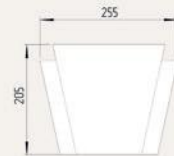

Замковый камень, ЗК-5

* Замковые камни могут быть произведены в индивидуальном дизайне, по желанию