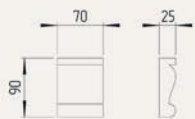

КОНСОЛИ

Кольсоль КО-1